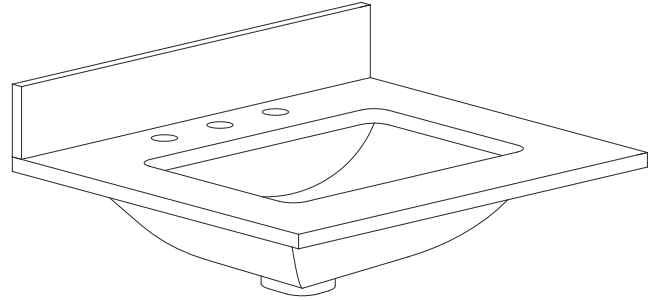

- Chilled Gray
- White

Nominal Dimension

- 24W x 21.5D x 34H inches

Components

Mirror	14000-M24-CG	14000-MC24-CG	
	14000-M24-WT	14000-MC24-WT	
Vanity Top	SUT25BK-R	SUT25GB-R	SUT25CW-R
	SUT25BK	SUT25GB	SUT25CW
Sink	CUM20WT-R	CUM18WT	CUM18LN

Product Diagrams

Avanity

EUT25CW-RS
SUT25CW-RS

Features

- Top cutout for single undermount Rectangular Sink
- Top pre-drilled for 8" widespread faucet
- 4" backsplash included

Caractéristiques

- Découpe supérieure pour évier rectangulaire encastré simple
- Haut pré-percé pour robinet large de 8 "
- Dosseret de 4 "inclus

Colors / Couleurs

- Cala White / Cala Blanc
- Carrara White / Blanc de Carrare

Nominal Dimension / Dimension Nominale

- 25W x 22D x 8.7H inches | 635 x 560 x 221 mm

Product Diagrams / Diagrammes Produit